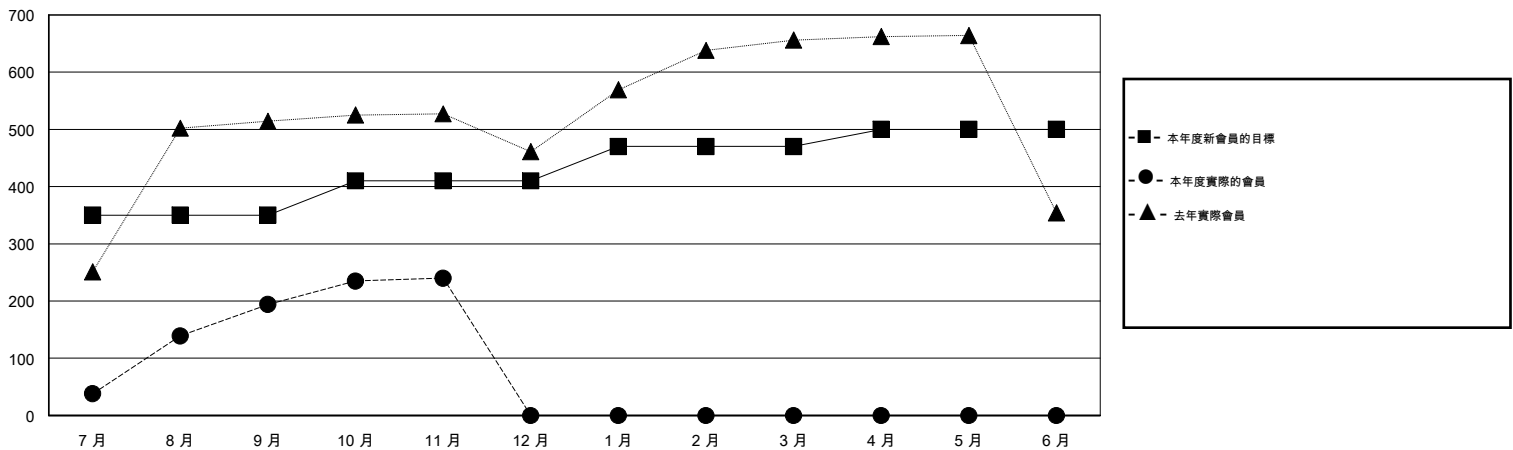

MONTHLY MEMBERSHIP PROGRESS REPORT

District 300C1

Results as of: 11/30/2016

GMT: PEI-JEN CHEN

地點 REP OF CHINA

GMT憲章區 5

分會				
成果 2016-2017				
季	新分會目標	新會	會員流失的分會	淨增/減
7月/8月/9月	10	1	0	1
10月/11月/12月	2	1	0	1
1月/2月/3月	2	0	0	0
4月/5月/6月	1	0	0	0

位會員@每位須繳				
成果 2016-2017				
季	新會員目標	增加的授證/新會員	退會人數	淨增/減
7月/8月/9月	350	253	59	194
10月/11月/12月	60	55	9	46
1月/2月/3月	60	0	0	0
4月/5月/6月	30	0	0	0

目標與實際新會累積

目標和實際會員累積

已取消的分會: 0

42 CLUBS OF 71 增添1位或以上的新會員

性別分佈

男 2,117 (73.94%)
女 746 (26.06%)