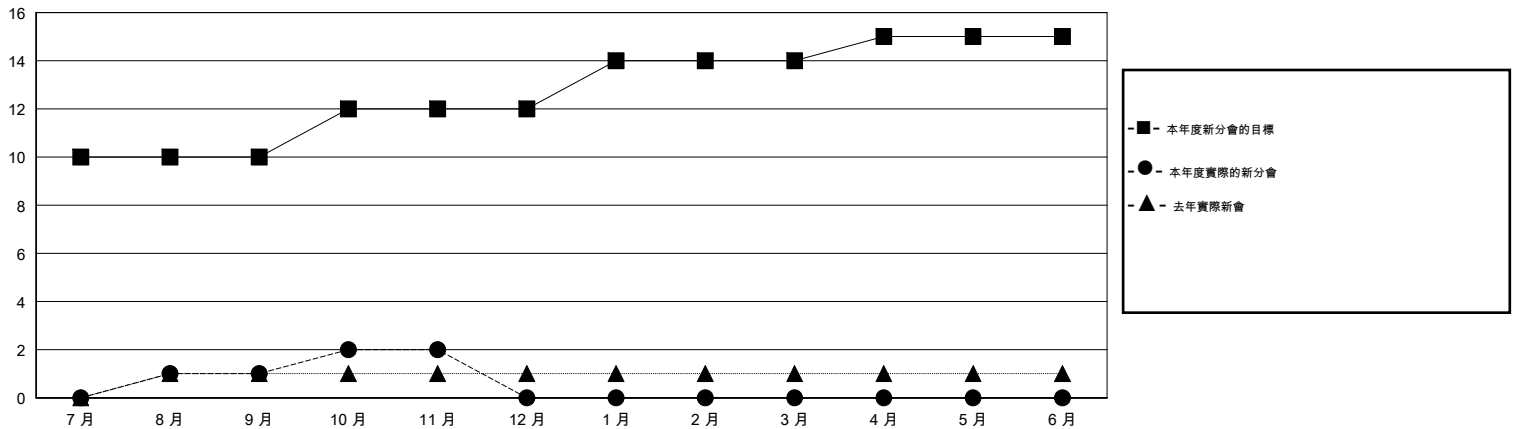

MONTHLY MEMBERSHIP PROGRESS REPORT

District 300C1

Results as of: 11/30/2016

GMT: PEI-JEN CHEN

地點 REP OF CHINA

GMT憲章區 5

分會				
成果 2016-2017				
季	新分會目標	新會	會員流失的分會	淨增/減
7月/8月/9月	10	1	0	1
10月/11月/12月	2	1	0	1
1月/2月/3月	2	0	0	0
4月/5月/6月	1	0	0	0

位會員@每位須繳				
成果 2016-2017				
季	新會員目標	增加的授證/新會員	退會人數	淨增/減
7月/8月/9月	350	253	59	194
10月/11月/12月	60	55	9	46
1月/2月/3月	60	0	0	0
4月/5月/6月	30	0	0	0

目標與實際新會累積

目標和實際會員累積

已取消的分會: 0

42 CLUBS OF 71 增添1位或以上的新會員

性別分佈

男 2,117 (73.94%)
女 746 (26.06%)